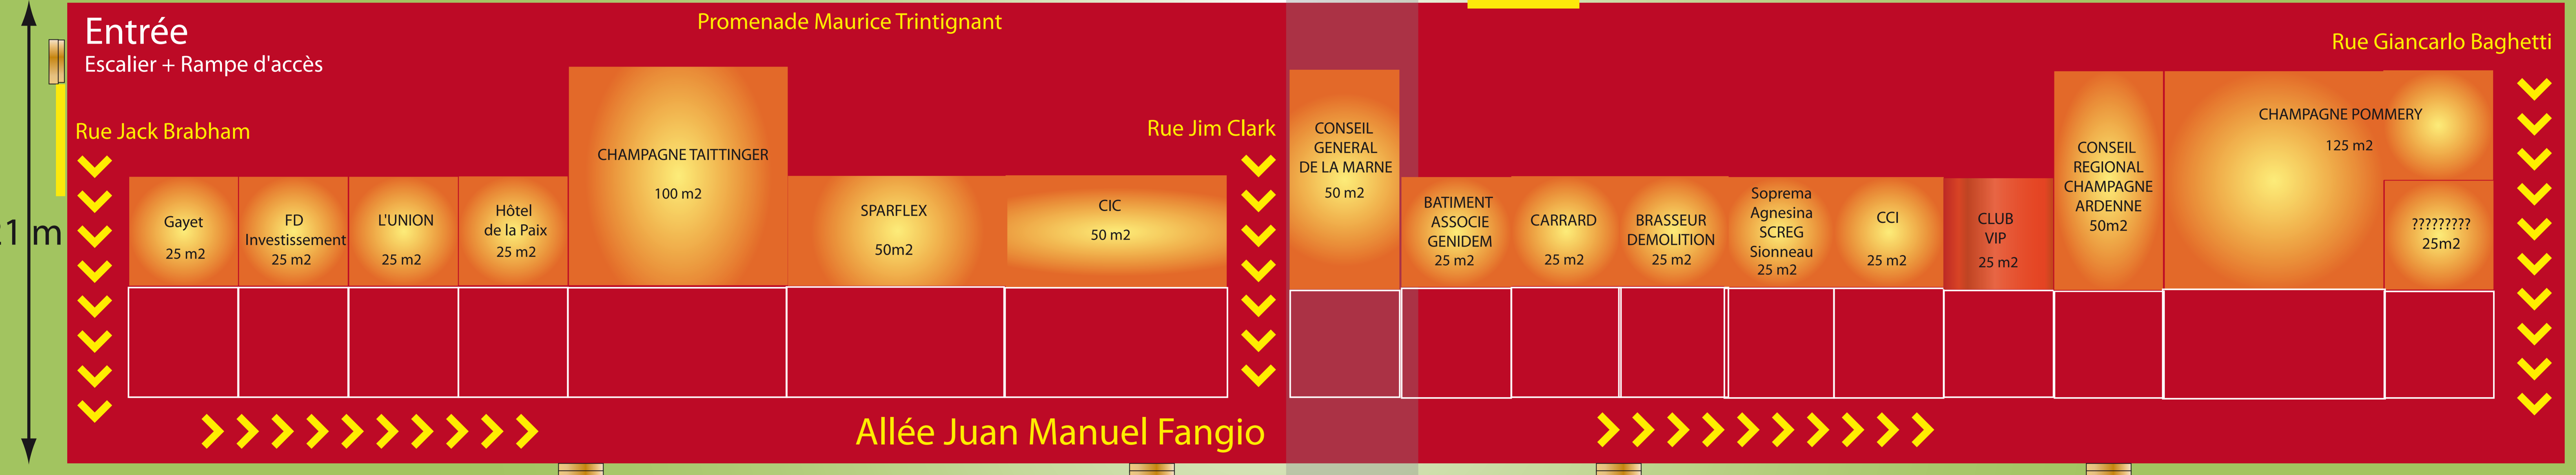

VILLAGE VIP 2010

PLANCHER SURELEVE 114m x 21m

114 m

Rampe d'accès pour chariot

PROMENOIR

PELOUSE

PROMENOIR

Chicanes

Circuit de Reims-Gueux

Chicanes