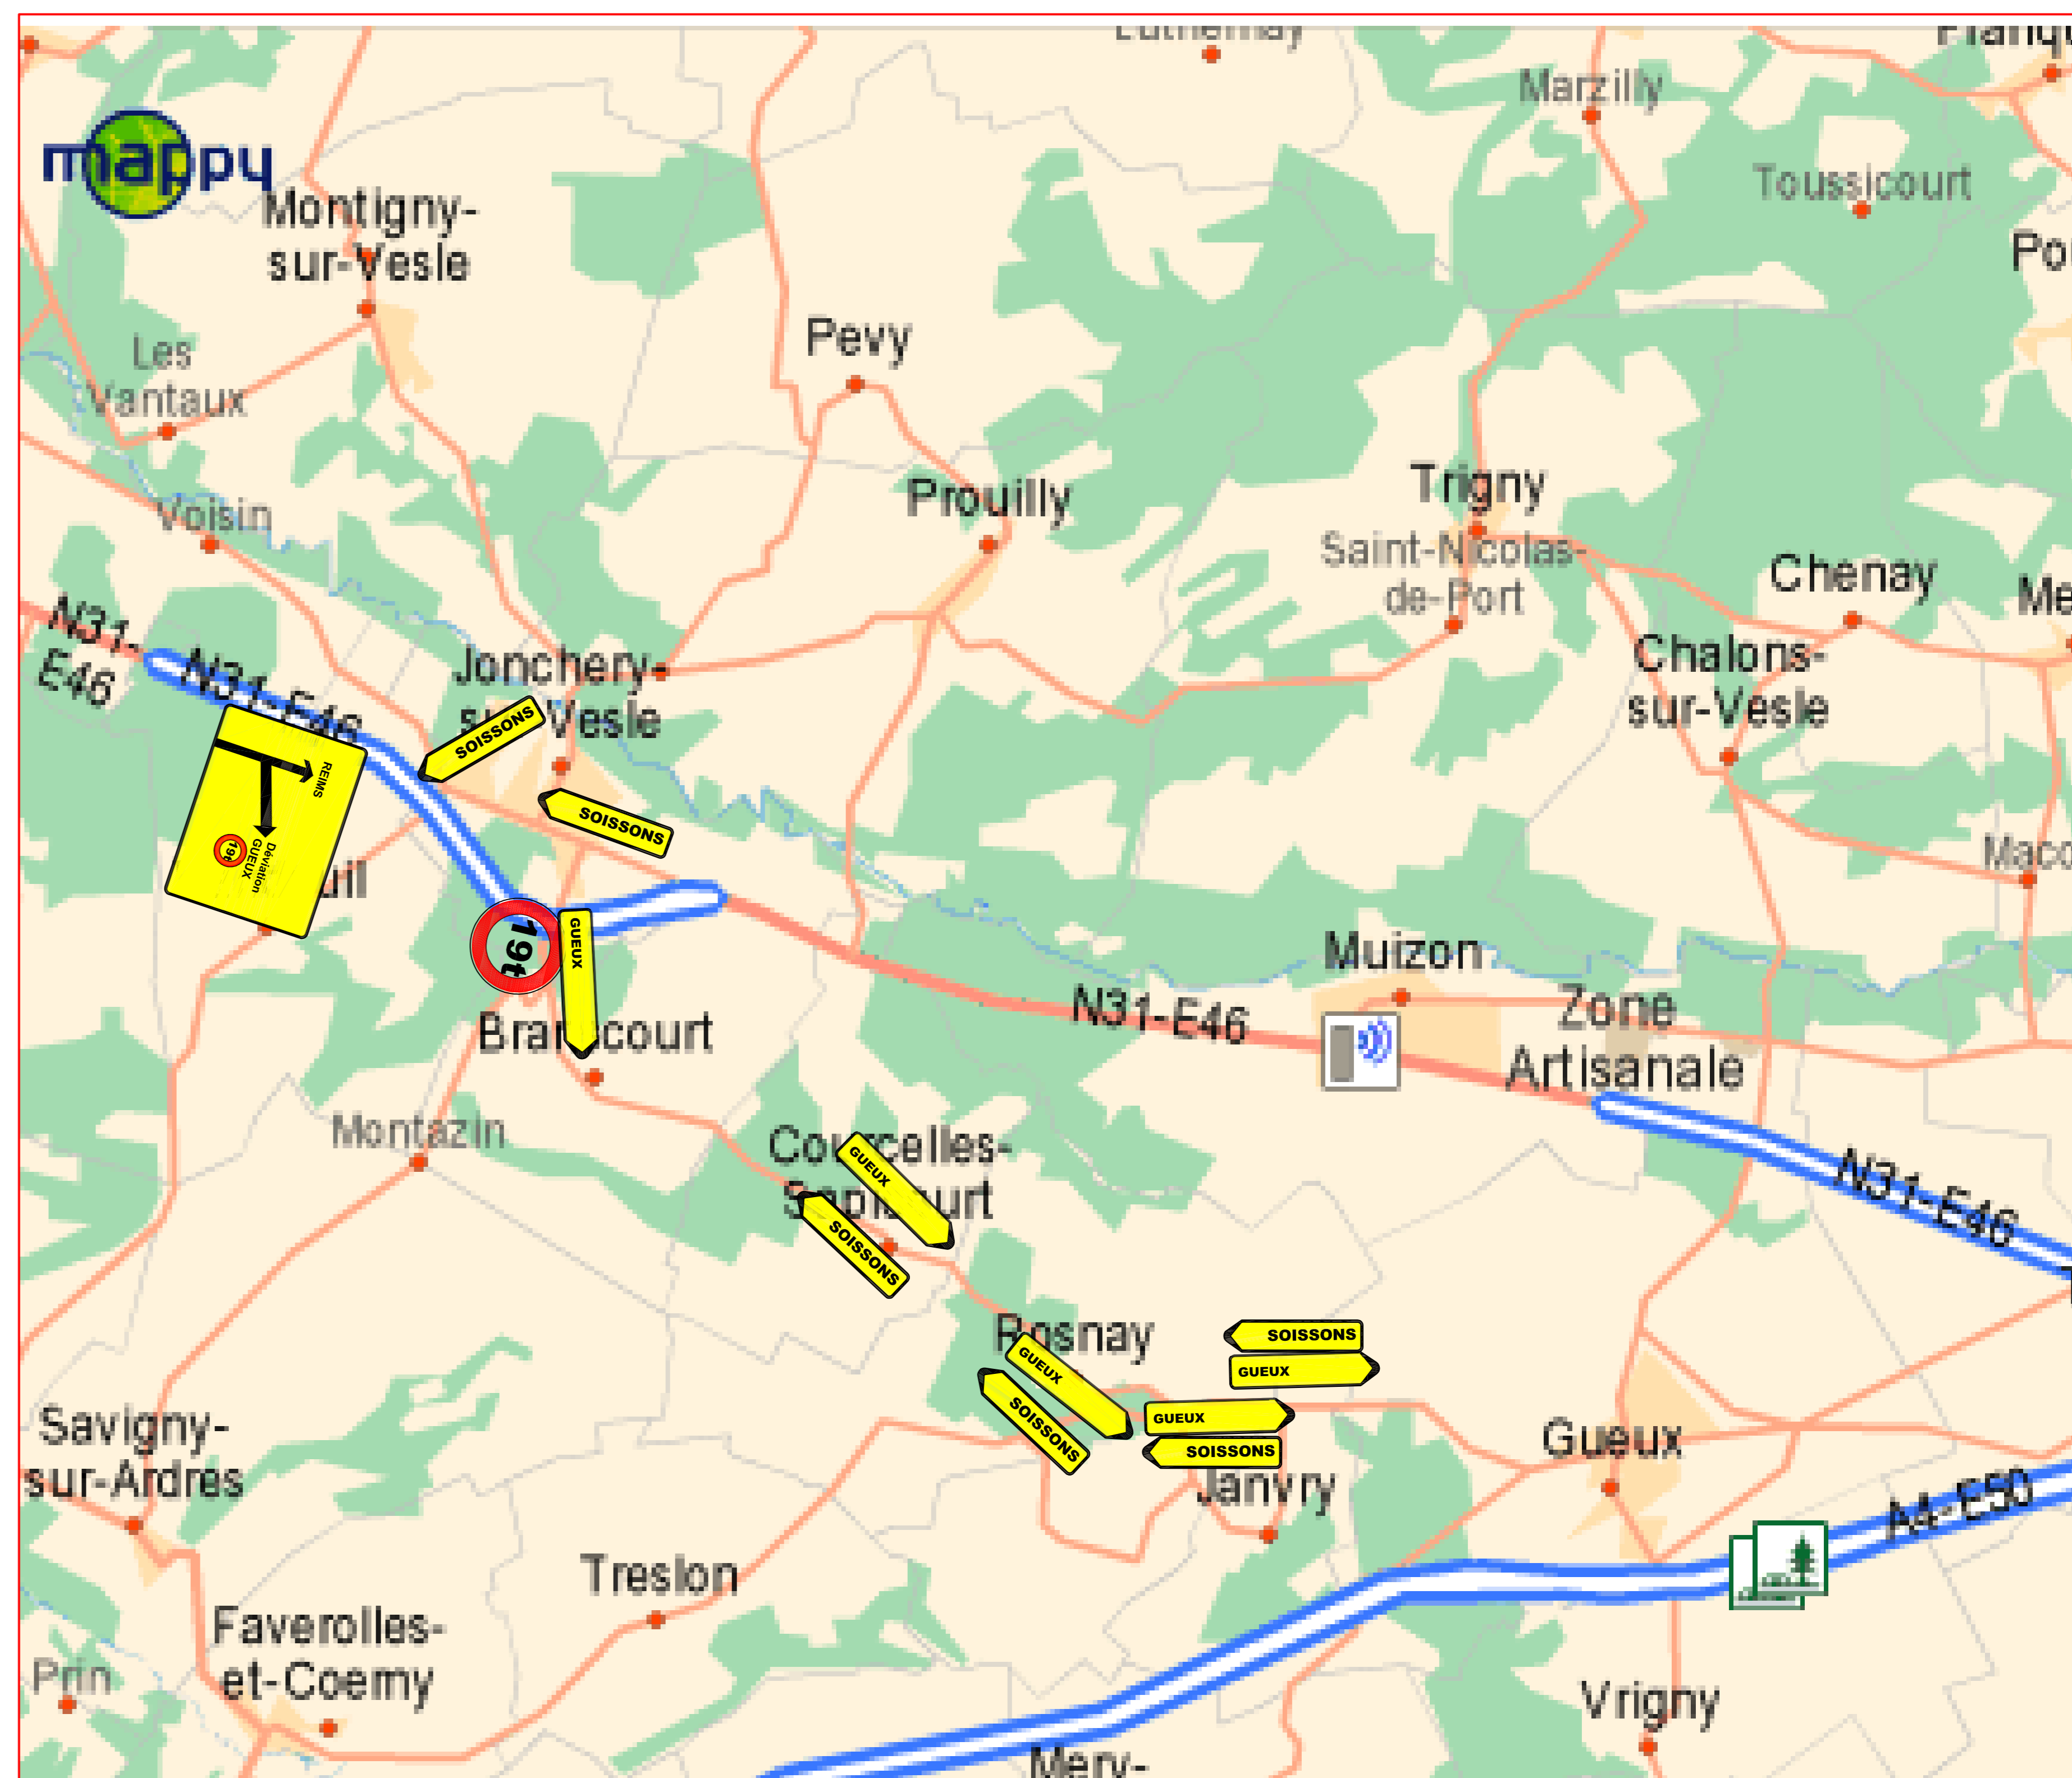

ANNEXE 4 : Déviation de la RD26 pour accès à GUEUX et REIMS
Du samedi 11/09/2010 à 7h00 au Dimanche 12/09/2010 à 23h00

ANNEXE 3 : Déviation de la RD27 pour accès à GUEUX - ACCES CIRCUIT
Du samedi 11/09/2010 à 7h00 au dimanche 12/09/2010 à 23h00

ANNEXE 2 : Déviation de la RN31 Sens FISMES vers REIMS pour accès à GUEUX
Du samedi 11/09/2010 à 7h00 au Dimanche 12/09/2010 à 23h00

ANNEXE 1 : Déviation de la RD27 du Vendredi 10/09/2010 à 7h00 au samedi 11/09/2010 à 7h00