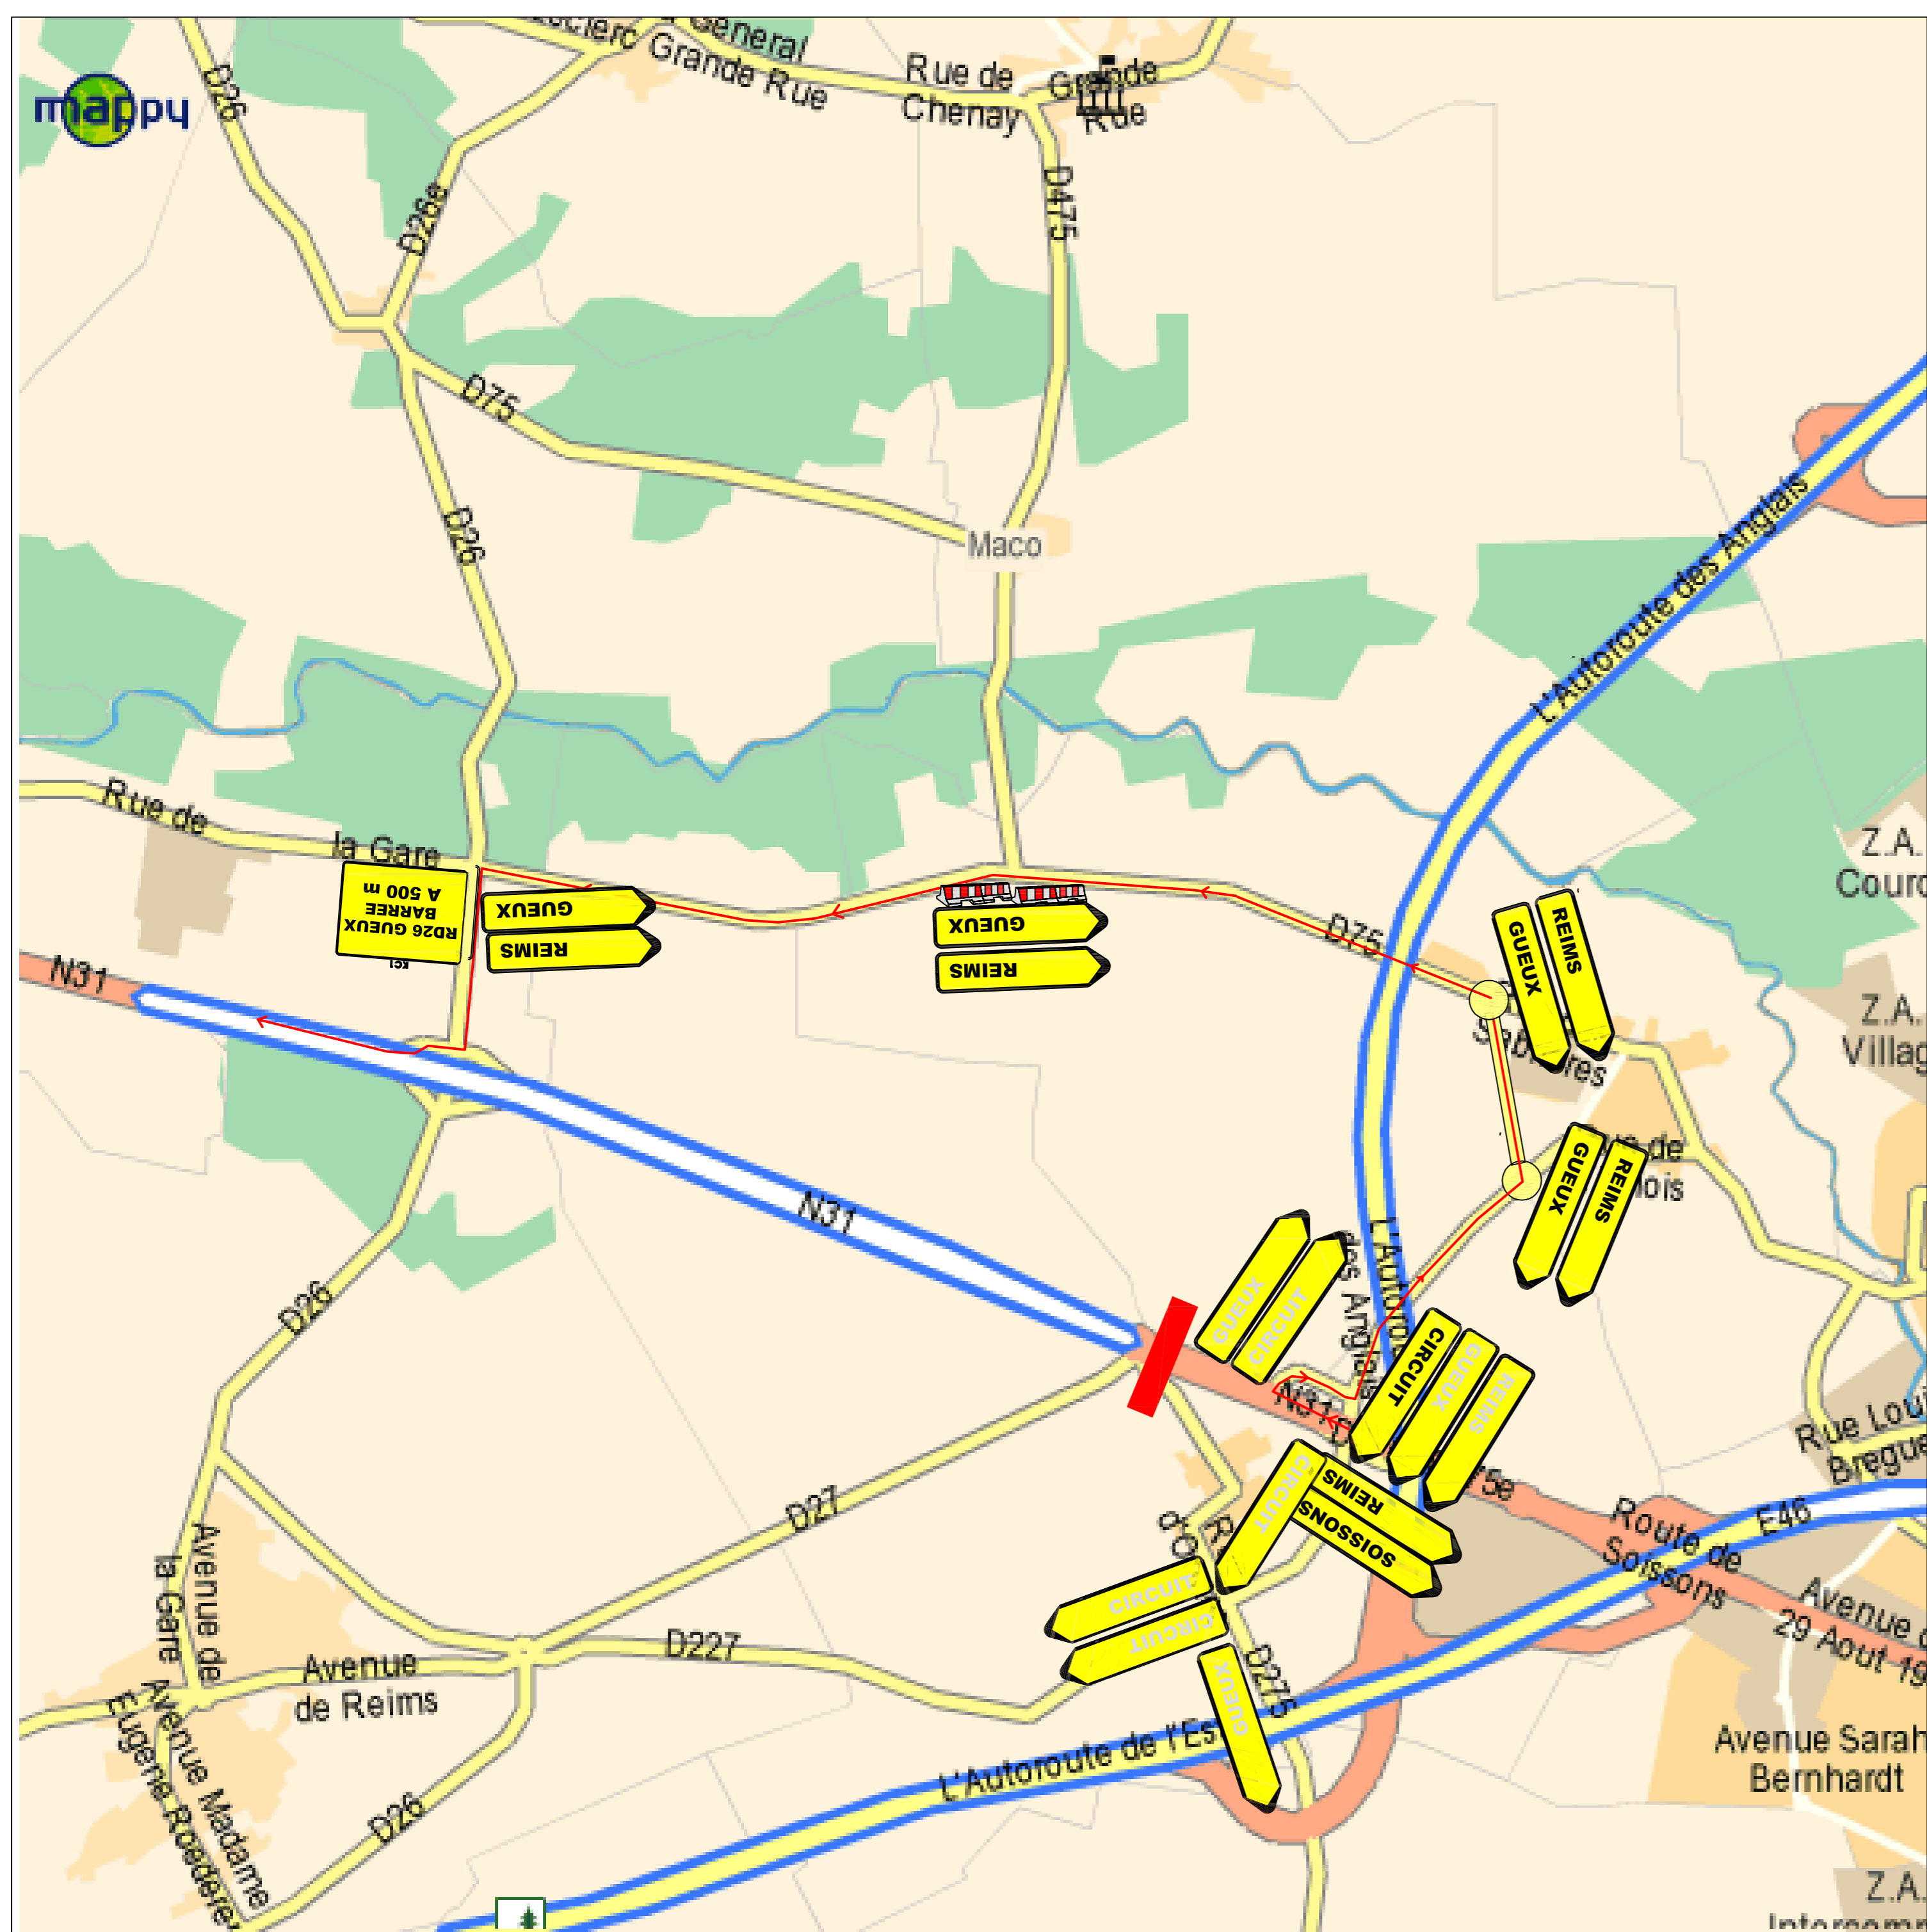

ANNEXE 4 : Déviation de la RD26 pour accès à GUEUX et REIMS
Du samedi 11/09/2010 à 7h00 au Dimanche 12/09/2010 à 23h00

ANNEXE 3 : Déviation de la RD27 pour accès à GUEUX - ACCES CIRCUIT
Du samedi 11/09/2010 à 7h00 au dimanche 12/09/2010 à 23h00

ANNEXE 2 : Déviation de la RN31 Sens FISMES vers REIMS pour accès à GUEUX
Du samedi 11/09/2010 à 7h00 au Dimanche 12/09/2010 à 23h00

ANNEXE 1 : Déviation de la RD27 du Vendredi 10/09/2010 à 7h00 au samedi 11/09/2010 à 7h00