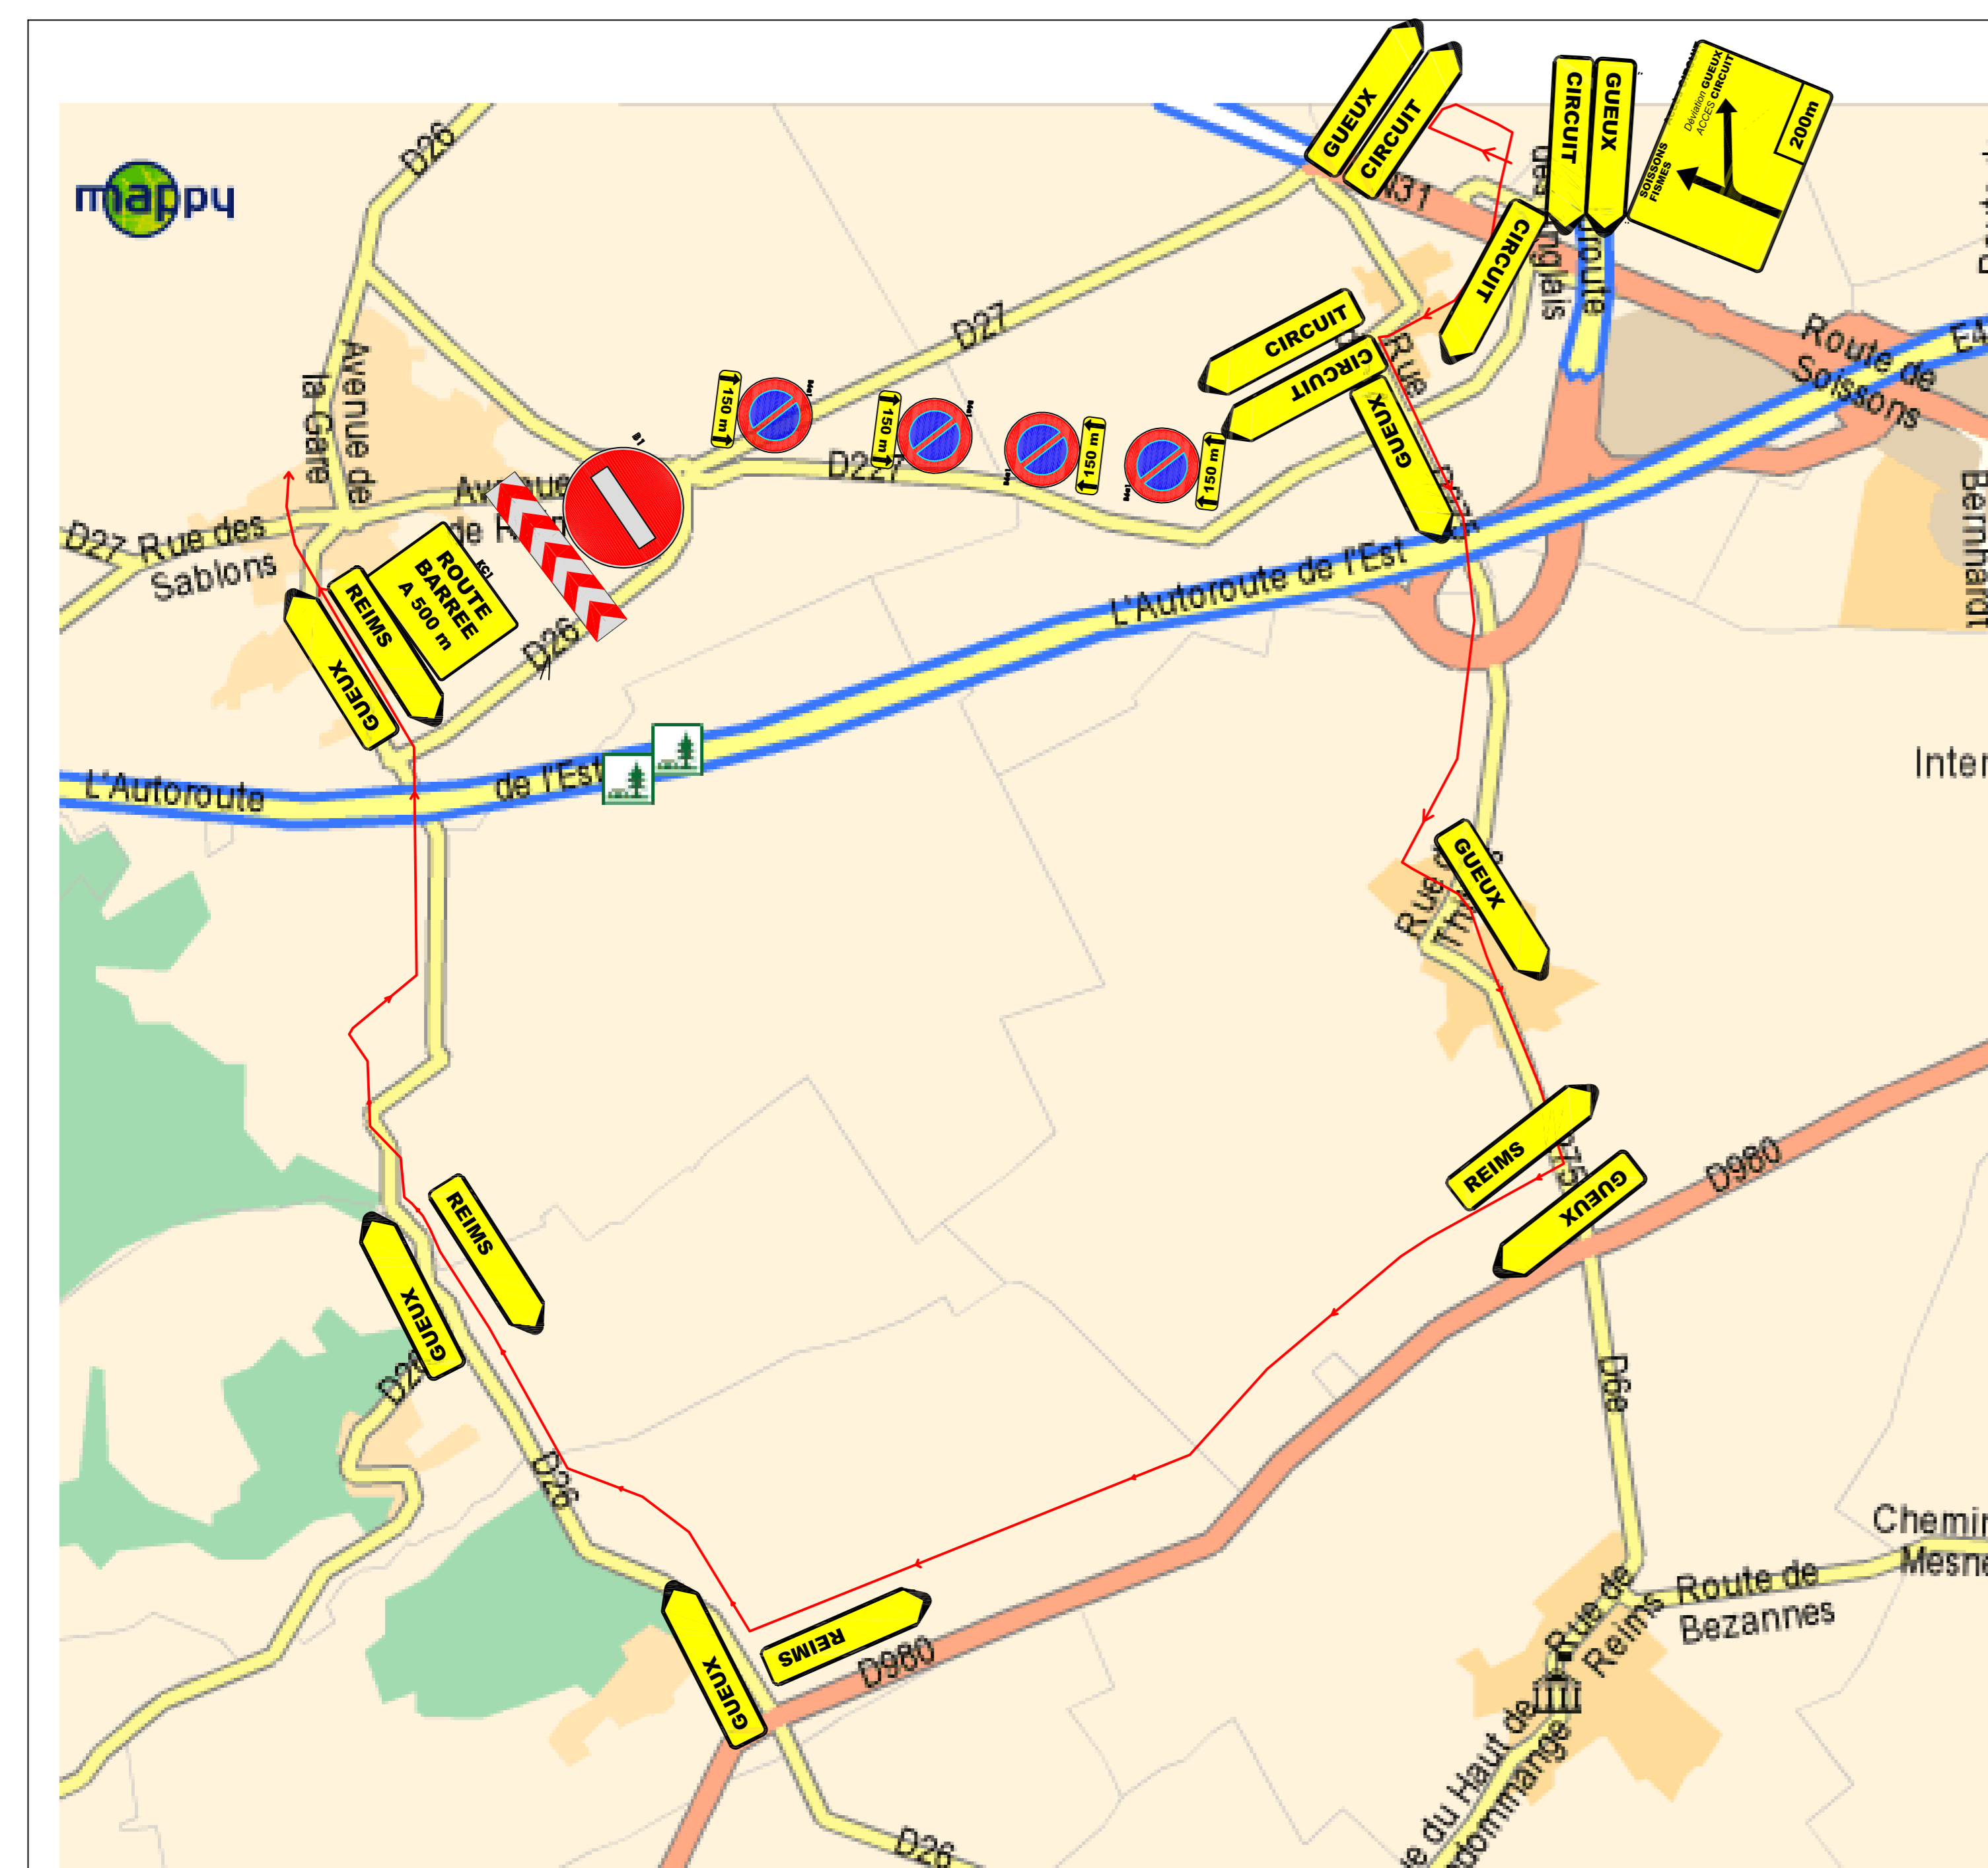

ANNEXE 4 : Déviation de la RD26 pour accès à GUEUX et REIMS
Du samedi 11/09/2010 à 7h00 au Dimanche 12/09/2010 à 23h00

ANNEXE 3 : Déviation de la RD27 pour accès à GUEUX - ACCES CIRCUIT
Du samedi 11/09/2010 à 7h00 au dimanche 12/09/2010 à 23h00

ANNEXE 2 : Déviation de la RN31 Sens FISMES vers REIMS pour accès à GUEUX
Du samedi 11/09/2010 à 7h00 au Dimanche 12/09/2010 à 23h00

ANNEXE 1 : Déviation de la RD27 du Vendredi 10/09/2010 à 7h00 au samedi 11/09/2010 à 7h00